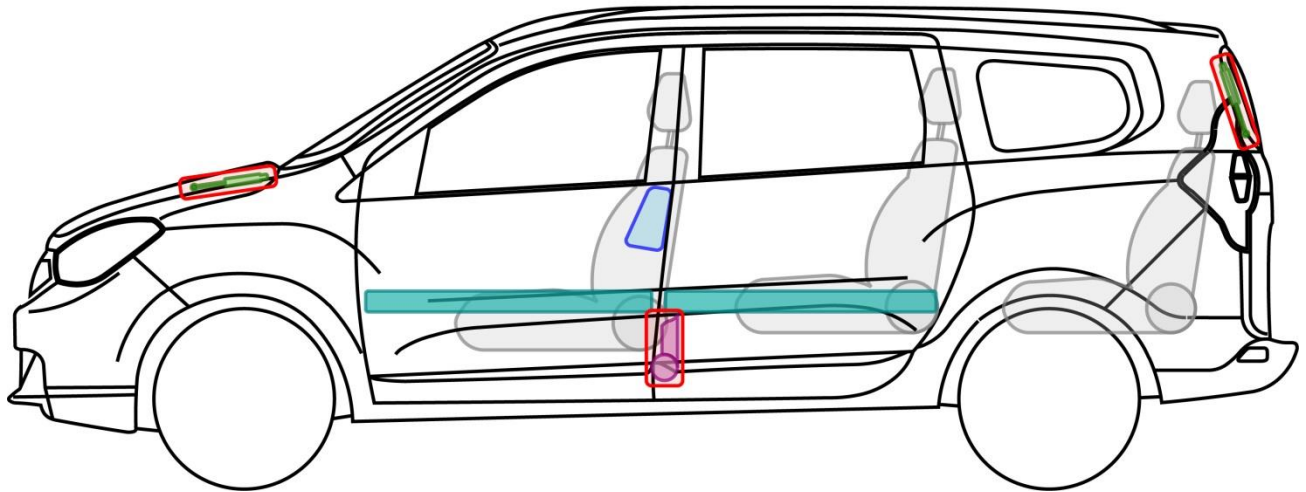

DOKKER

TYP: SD, 2012-

Legende

	Airbag		Karosserie- verstärkung		Steuergerät
	Gas- generator		Überroll- schutz		Batterie
	Gurt- straffer		Gasdruck- dämpfer		Kraftstoff- tank

DUSTER

TYP: SD, 2010-

Legende

	Airbag		Karosserie- verstärkung		Steuergerät
	Gas- generator		Überroll- schutz		Batterie
	Gurt- straffer		Gasdruck- dämpfer		Kraftstoff- tank

LODGY

TYP: SD, 2012-

Legende

	Airbag		Karosserie- verstärkung		Steuergerät
	Gas- generator		Überroll- schutz		Batterie
	Gurt- straffer		Gasdruck- dämpfer		Kraftstoff- tank

LOGAN

TYP: SD, 2005-

Legende

	Airbag		Karosserie- verstärkung		Steuergerät
	Gas- generator		Überroll- schutz		Batterie
	Gurt- straffer		Gasdruck- dämpfer		Kraftstoff- tank