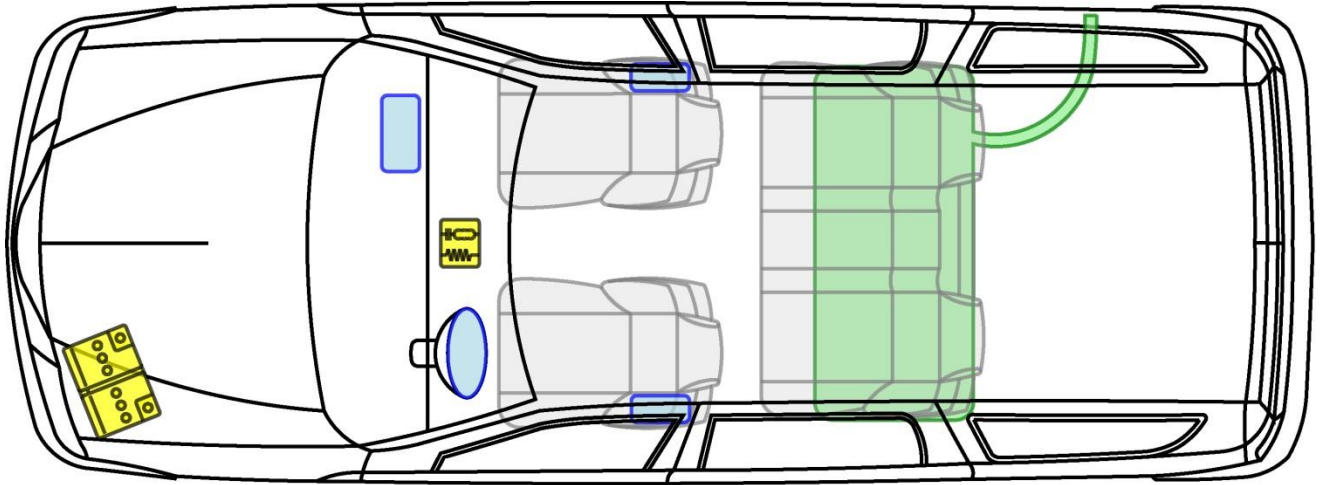

LOGAN MCV

TYP: SD, 2007-

Legende

	Airbag		Karosserie- verstärkung		Steuergerät
	Gas- generator		Überroll- schutz		Batterie
	Gurt- straffer		Gasdruck- dämpfer		Kraftstoff- tank