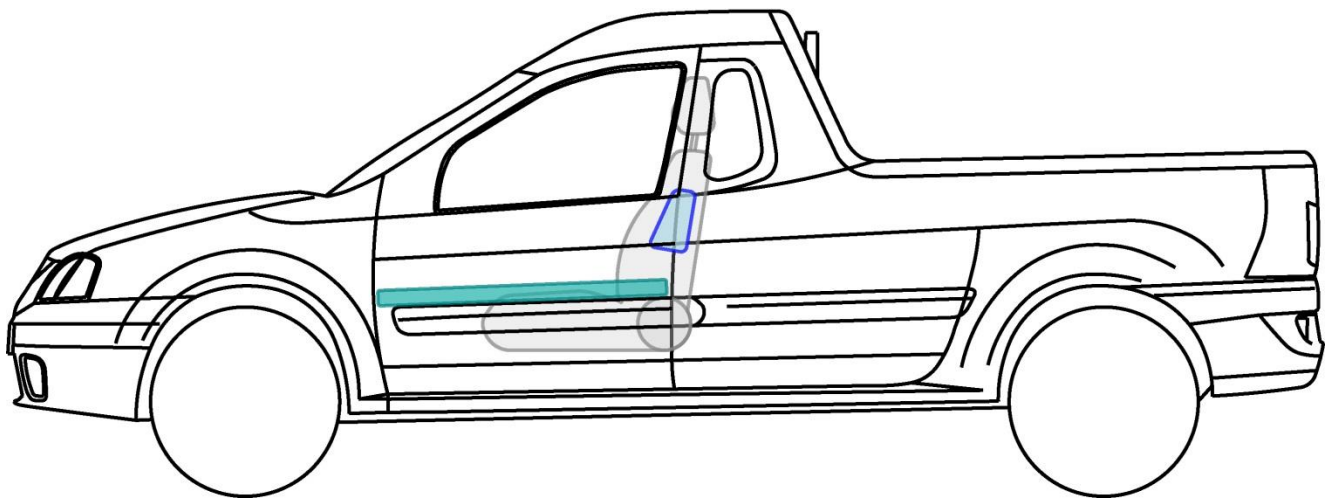

LOGAN MCV

TYP: SD, 2007-

Legende

	Airbag		Karosserie- verstärkung		Steuergerät
	Gas- generator		Überroll- schutz		Batterie
	Gurt- straffer		Gasdruck- dämpfer		Kraftstoff- tank

LOGAN PICK-UP

TYP: SD, 2008-

Legende