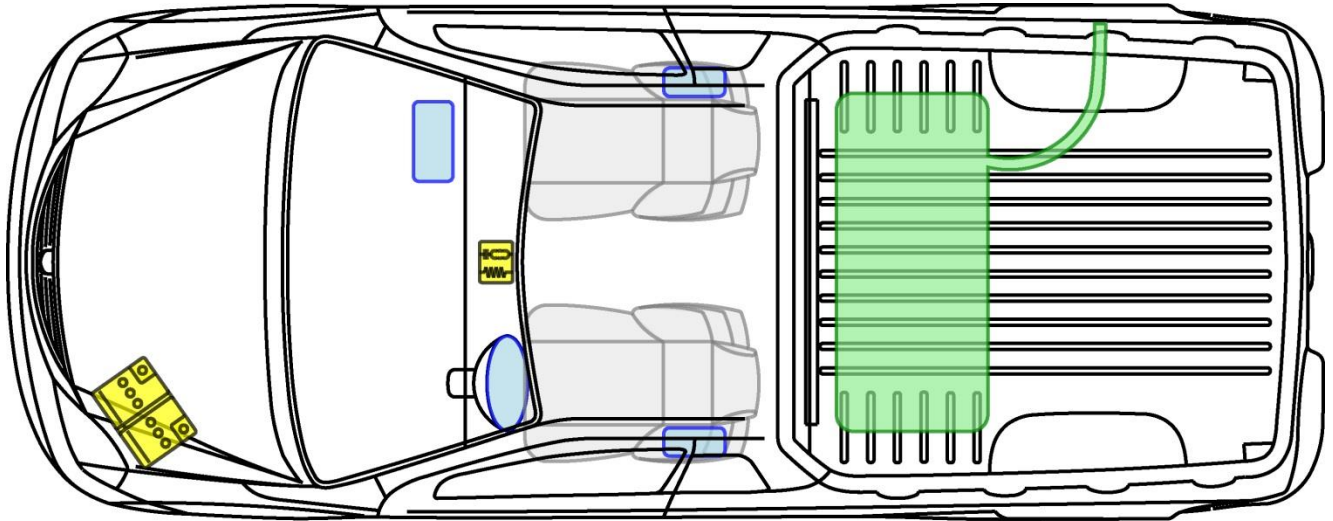

LOGAN MCV

TYP: SD, 2007-

Legende

	Airbag		Karosserie- verstärkung		Steuergerät
	Gas- generator		Überroll- schutz		Batterie
	Gurt- straffer		Gasdruck- dämpfer		Kraftstoff- tank

LOGAN PICK-UP

TYP: SD, 2008-

Legende