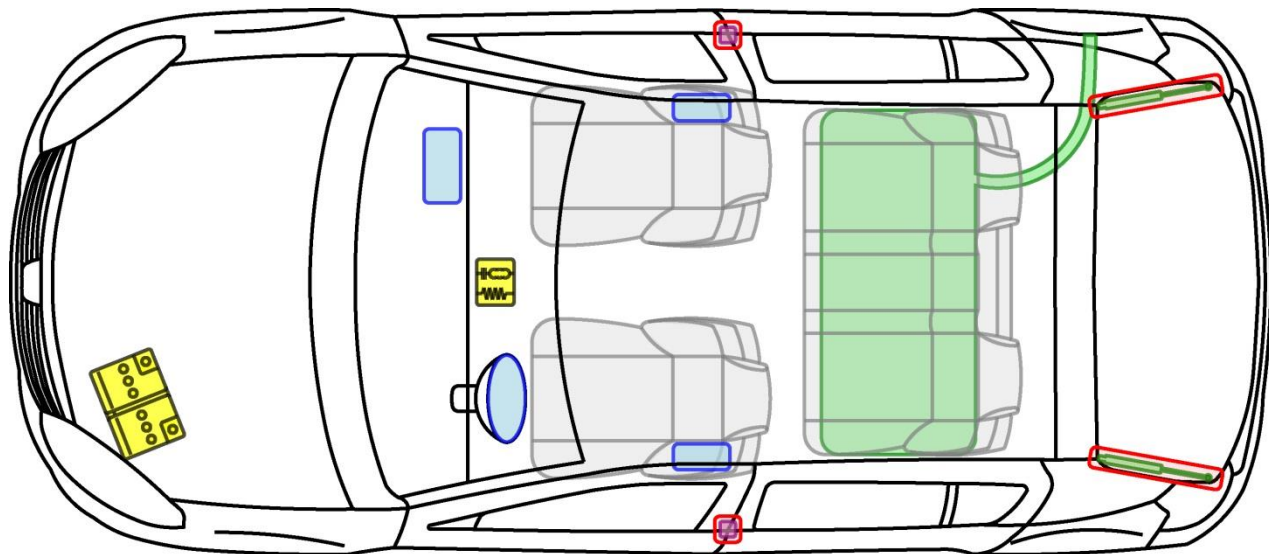

STEPWAY

TYP: SD, 2008-

Legende

	Airbag		Karosserie- verstärkung		Steuergerät
	Gas- generator		Überroll- schutz		Batterie
	Gurt- straffer		Gasdruck- dämpfer		Kraftstoff- tank