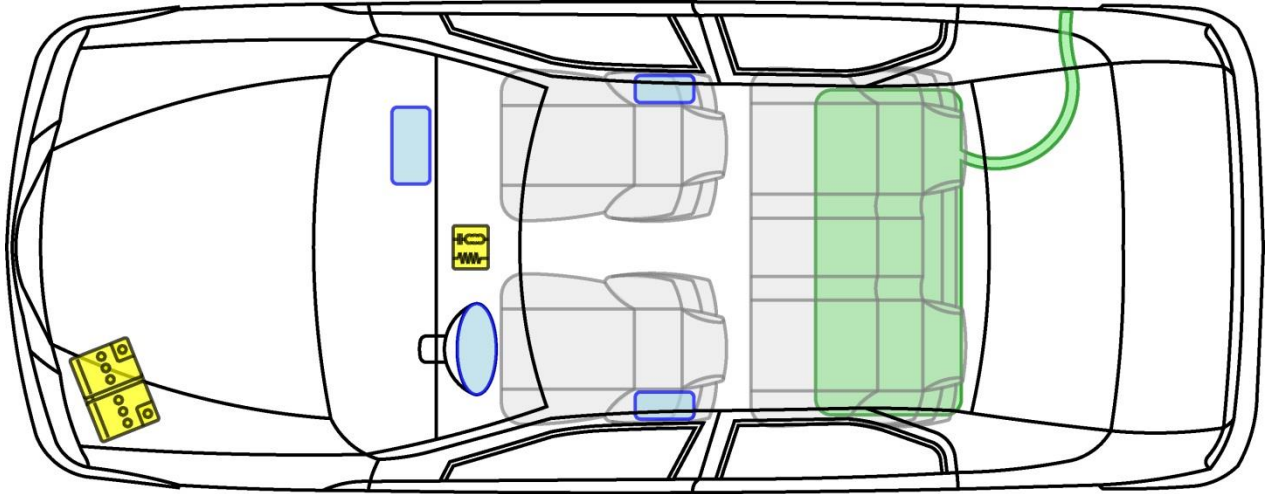

LODGY

TYP: SD, 2012-

Legende

	Airbag		Karosserie- verstärkung		Steuergerät
	Gas- generator		Überroll- schutz		Batterie
	Gurt- straffer		Gasdruck- dämpfer		Kraftstoff- tank

LOGAN

TYP: SD, 2005-

Legende

	Airbag		Karosserie- verstärkung		Steuergerät
	Gas- generator		Überroll- schutz		Batterie
	Gurt- straffer		Gasdruck- dämpfer		Kraftstoff- tank