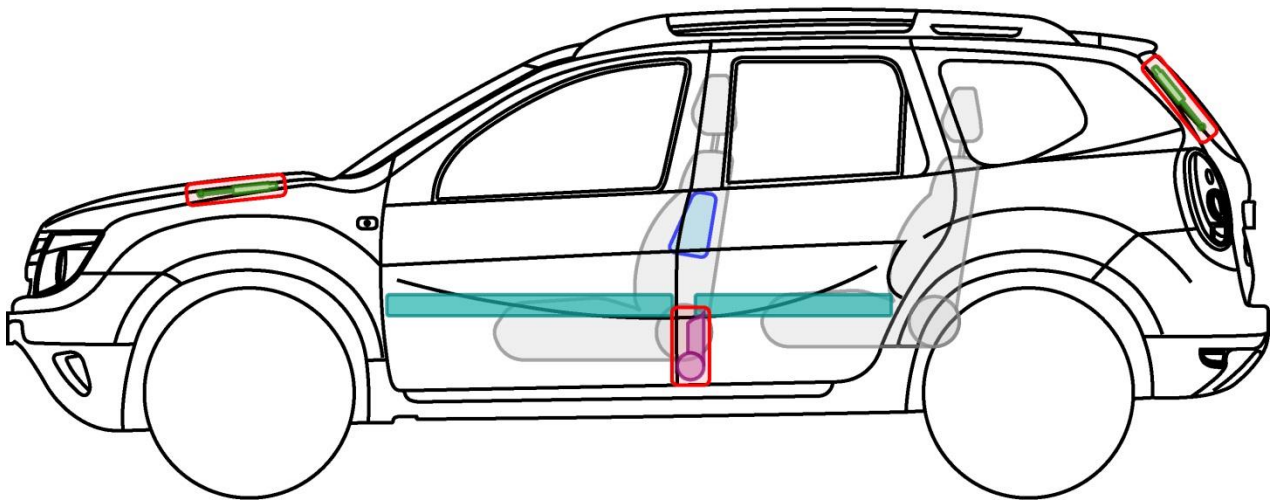

DOKKER

TYP: SD, 2012-

Legende

	Airbag		Karosserie- verstärkung		Steuergerät
	Gas- generator		Überroll- schutz		Batterie
	Gurt- straffer		Gasdruck- dämpfer		Kraftstoff- tank

DUSTER

TYP: SD, 2010-

Legende

	Airbag		Karosserie- verstärkung		Steuergerät
	Gas- generator		Überroll- schutz		Batterie
	Gurt- straffer		Gasdruck- dämpfer		Kraftstoff- tank

LODGY

TYP: SD, 2012-

Legende

	Airbag		Karosserie- verstärkung		Steuergerät
	Gas- generator		Überroll- schutz		Batterie
	Gurt- straffer		Gasdruck- dämpfer		Kraftstoff- tank

LOGAN

TYP: SD, 2005-

Legende

	Airbag		Karosserie- verstärkung		Steuergerät
	Gas- generator		Überroll- schutz		Batterie
	Gurt- straffer		Gasdruck- dämpfer		Kraftstoff- tank

LOGAN MCV

TYP: SD, 2007-

Legende

	Airbag		Karosserie- verstärkung		Steuergerät
	Gas- generator		Überroll- schutz		Batterie
	Gurt- straffer		Gasdruck- dämpfer		Kraftstoff- tank

LOGAN PICK-UP

TYP: SD, 2008-

Legende

	Airbag		Karosserie- verstärkung		Steuergerät
	Gas- generator		Überroll- schutz		Batterie
	Gurt- straffer		Gasdruck- dämpfer		Kraftstoff- tank

SANDERO

TYP: SD, 2008-

Legende

	Airbag		Karosserie- verstärkung		Steuergerät
	Gas- generator		Überroll- schutz		Batterie
	Gurt- straffer		Gasdruck- dämpfer		Kraftstoff- tank