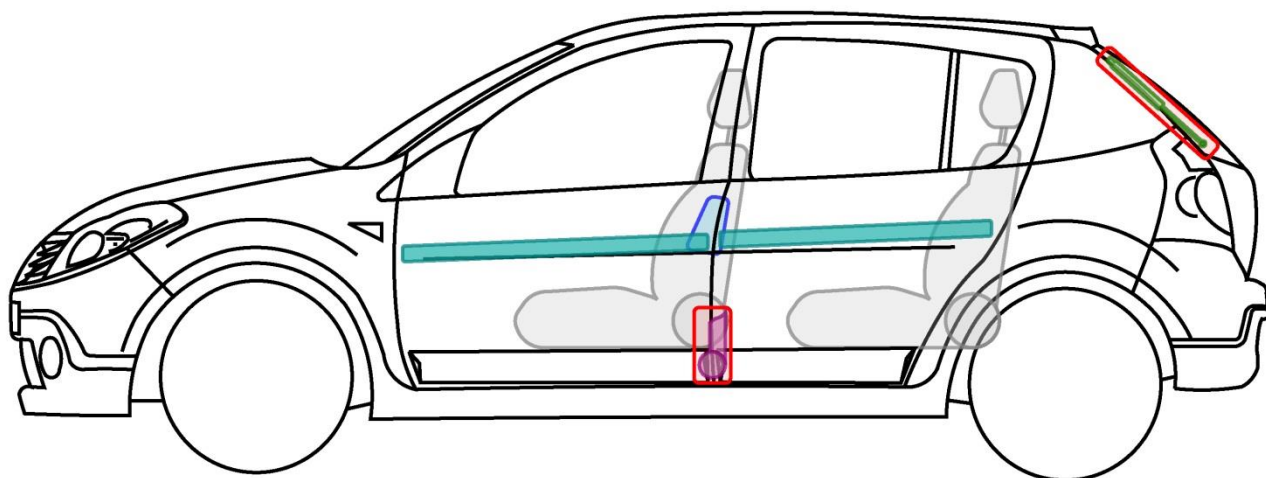

STEPWAY

TYP: SD, 2008-

Legende

	Airbag		Karosserie- verstärkung		Steuergerät
	Gas- generator		Überroll- schutz		Batterie
	Gurt- straffer		Gasdruck- dämpfer		Kraftstoff- tank