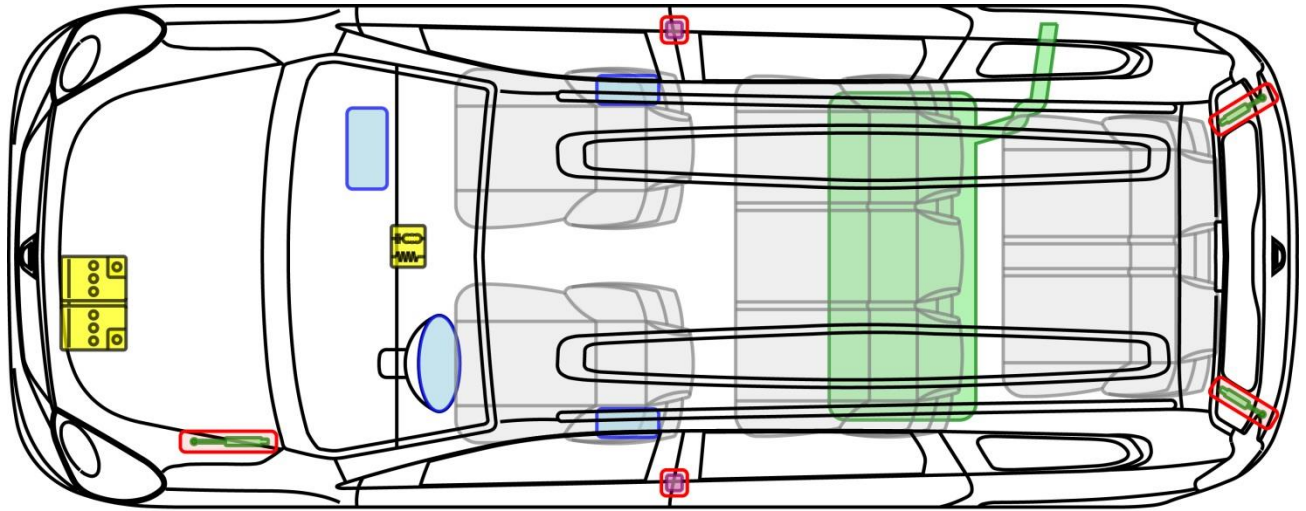

DOKKER

TYP: SD, 2012-

Legende

	Airbag		Karosserie- verstärkung		Steuergerät
	Gas- generator		Überroll- schutz		Batterie
	Gurt- straffer		Gasdruck- dämpfer		Kraftstoff- tank

DUSTER

TYP: SD, 2010-

Legende

	Airbag		Karosserie- verstärkung		Steuergerät
	Gas- generator		Überroll- schutz		Batterie
	Gurt- straffer		Gasdruck- dämpfer		Kraftstoff- tank

LODGY

TYP: SD, 2012-

Legende

	Airbag		Karosserie- verstärkung		Steuergerät
	Gas- generator		Überroll- schutz		Batterie
	Gurt- straffer		Gasdruck- dämpfer		Kraftstoff- tank

LOGAN

TYP: SD, 2005-

Legende

	Airbag		Karosserie- verstärkung		Steuergerät
	Gas- generator		Überroll- schutz		Batterie
	Gurt- straffer		Gasdruck- dämpfer		Kraftstoff- tank