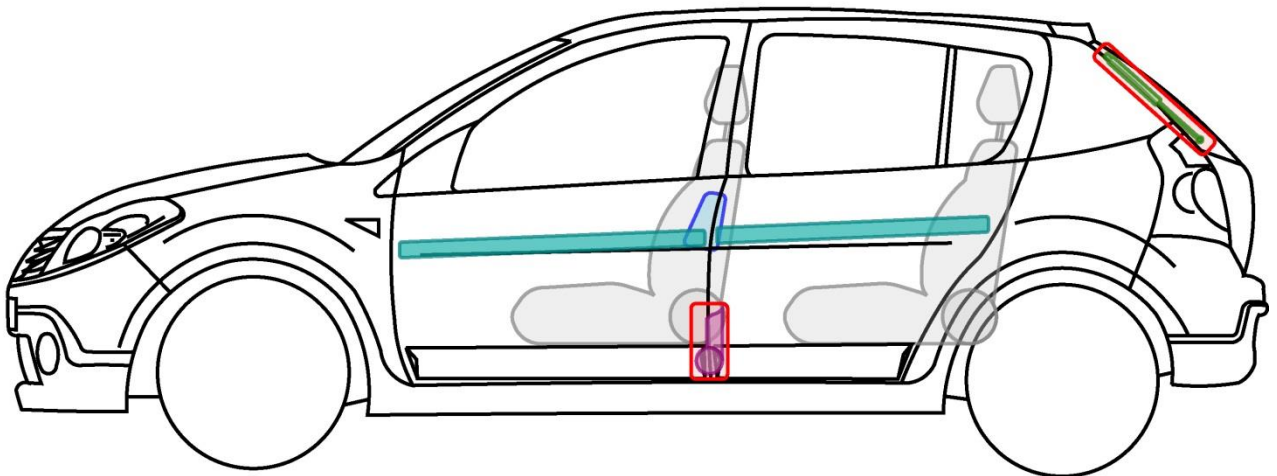

SANDERO

TYP: SD, 2008-

Legende

	Airbag		Karosserie- verstärkung		Steuergerät
	Gas- generator		Überroll- schutz		Batterie
	Gurt- straffer		Gasdruck- dämpfer		Kraftstoff- tank