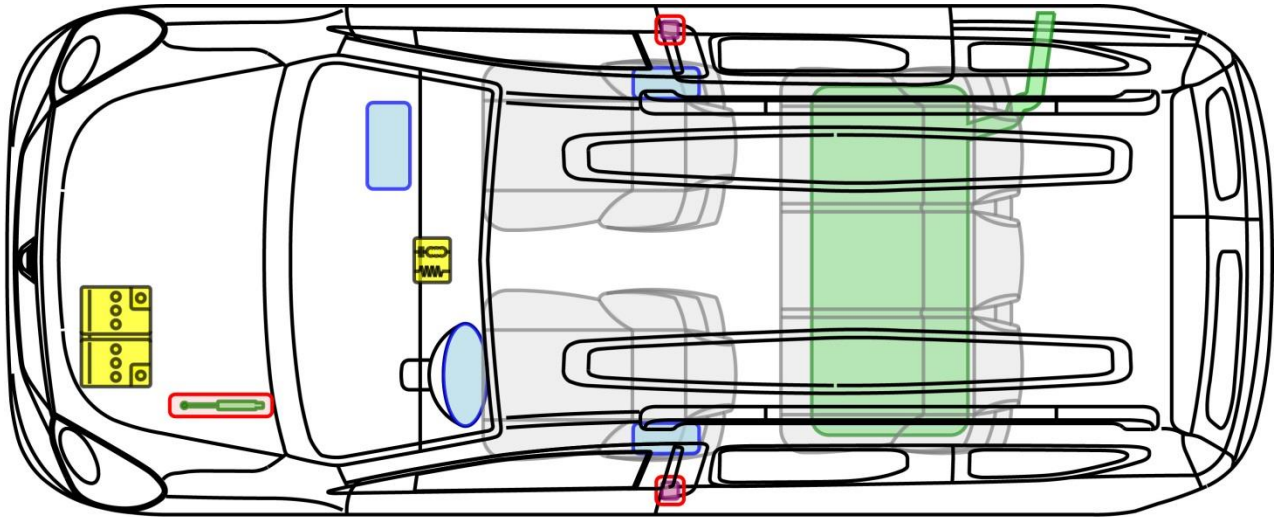

DOKKER

TYP: SD, 2012-

Legende

	Airbag		Karosserie- verstärkung		Steuergerät
	Gas- generator		Überroll- schutz		Batterie
	Gurt- straffer		Gasdruck- dämpfer		Kraftstoff- tank

DUSTER

TYP: SD, 2010-

Legende

	Airbag		Karosserie- verstärkung		Steuergerät
	Gas- generator		Überroll- schutz		Batterie
	Gurt- straffer		Gasdruck- dämpfer		Kraftstoff- tank

LODGY

TYP: SD, 2012-

Legende

	Airbag		Karosserie- verstärkung		Steuergerät
	Gas- generator		Überroll- schutz		Batterie
	Gurt- straffer		Gasdruck- dämpfer		Kraftstoff- tank

LOGAN

TYP: SD, 2005-

Legende

	Airbag		Karosserie- verstärkung		Steuergerät
	Gas- generator		Überroll- schutz		Batterie
	Gurt- straffer		Gasdruck- dämpfer		Kraftstoff- tank