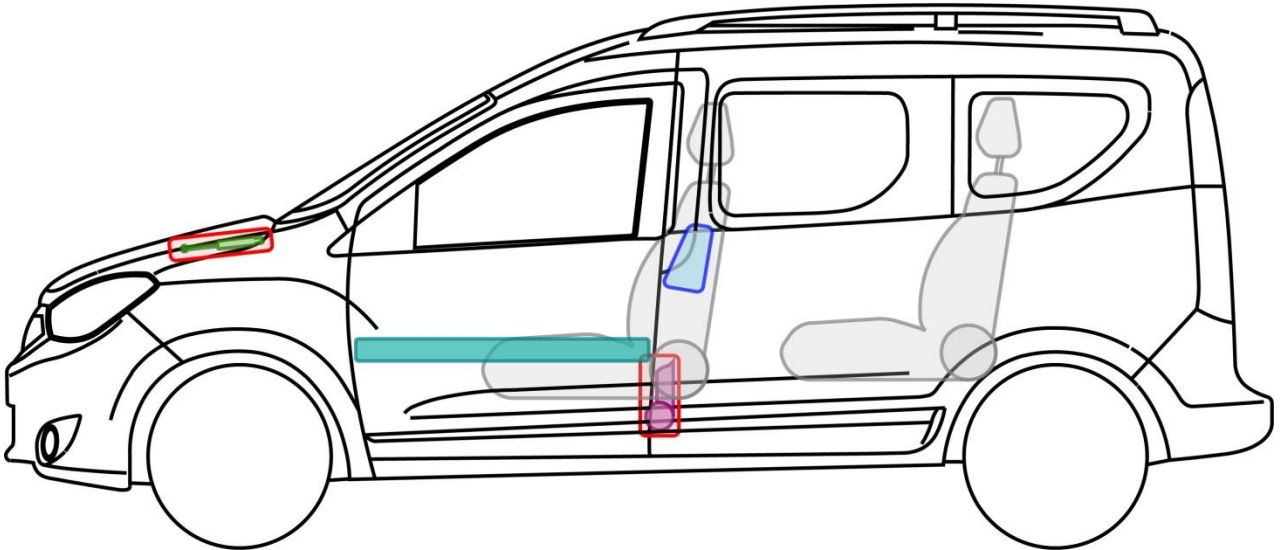

DOKKER

TYP: SD, 2012-

Legende

	Airbag		Karosserie- verstärkung		Steuergerät
	Gas- generator		Überroll- schutz		Batterie
	Gurt- straffer		Gasdruck- dämpfer		Kraftstoff- tank

DUSTER

TYP: SD, 2010-

Legende

	Airbag		Karosserie- verstärkung		Steuergerät
	Gas- generator		Überroll- schutz		Batterie
	Gurt- straffer		Gasdruck- dämpfer		Kraftstoff- tank

LODGY

TYP: SD, 2012-

Legende

	Airbag		Karosserie- verstärkung		Steuergerät
	Gas- generator		Überroll- schutz		Batterie
	Gurt- straffer		Gasdruck- dämpfer		Kraftstoff- tank

LOGAN

TYP: SD, 2005-

Legende

	Airbag		Karosserie- verstärkung		Steuergerät
	Gas- generator		Überroll- schutz		Batterie
	Gurt- straffer		Gasdruck- dämpfer		Kraftstoff- tank