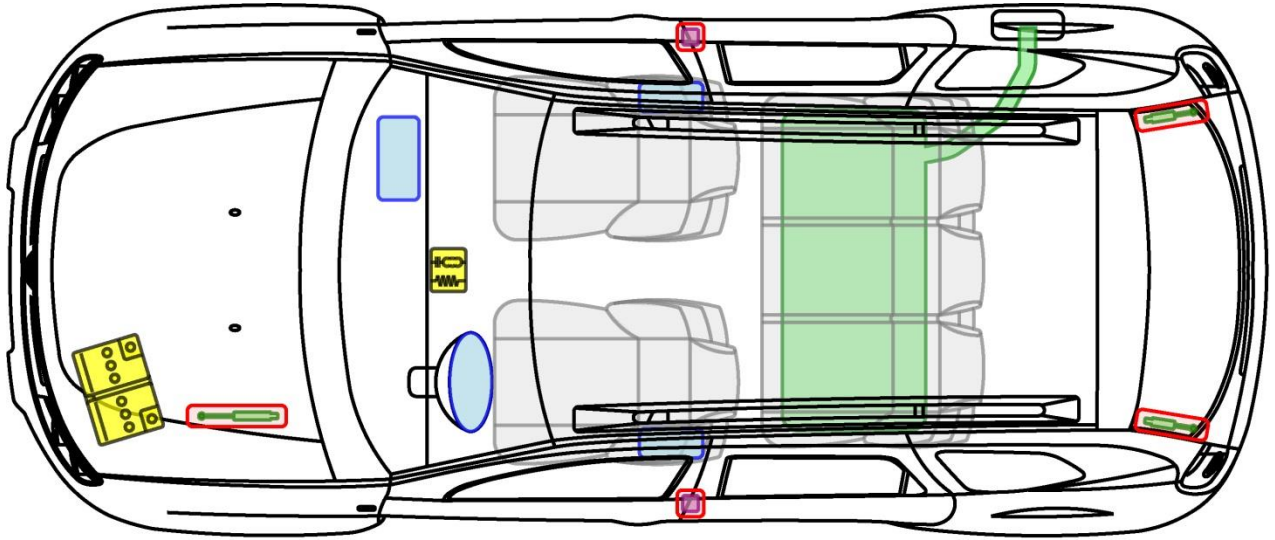

DOKKER

TYP: SD, 2012-

Legende

	Airbag		Karosserie- verstärkung		Steuergerät
	Gas- generator		Überroll- schutz		Batterie
	Gurt- straffer		Gasdruck- dämpfer		Kraftstoff- tank

DUSTER

TYP: SD, 2010-

Legende

	Airbag		Karosserie- verstärkung		Steuergerät
	Gas- generator		Überroll- schutz		Batterie
	Gurt- straffer		Gasdruck- dämpfer		Kraftstoff- tank

LODGY

TYP: SD, 2012-

Legende

	Airbag		Karosserie- verstärkung		Steuergerät
	Gas- generator		Überroll- schutz		Batterie
	Gurt- straffer		Gasdruck- dämpfer		Kraftstoff- tank

LOGAN

TYP: SD, 2005-

Legende

	Airbag		Karosserie- verstärkung		Steuergerät
	Gas- generator		Überroll- schutz		Batterie
	Gurt- straffer		Gasdruck- dämpfer		Kraftstoff- tank

LOGAN MCV

TYP: SD, 2007-

Legende

	Airbag		Karosserie- verstärkung		Steuergerät
	Gas- generator		Überroll- schutz		Batterie
	Gurt- straffer		Gasdruck- dämpfer		Kraftstoff- tank

LOGAN PICK-UP

TYP: SD, 2008-

Legende

	Airbag		Karosserie- verstärkung		Steuergerät
	Gas- generator		Überroll- schutz		Batterie
	Gurt- straffer		Gasdruck- dämpfer		Kraftstoff- tank

SANDERO

TYP: SD, 2008-

Legende

	Airbag		Karosserie- verstärkung		Steuergerät
	Gas- generator		Überroll- schutz		Batterie
	Gurt- straffer		Gasdruck- dämpfer		Kraftstoff- tank