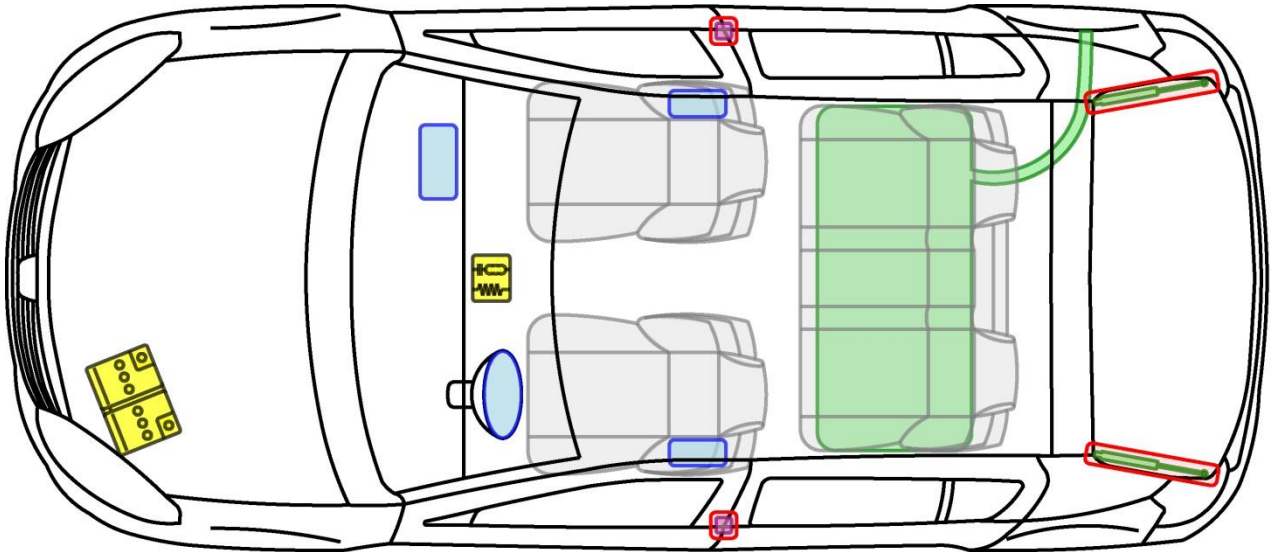

SANDERO

TYP: SD, 2008-

Legende

	Airbag		Karosserie- verstärkung		Steuergerät
	Gas- generator		Überroll- schutz		Batterie
	Gurt- straffer		Gasdruck- dämpfer		Kraftstoff- tank