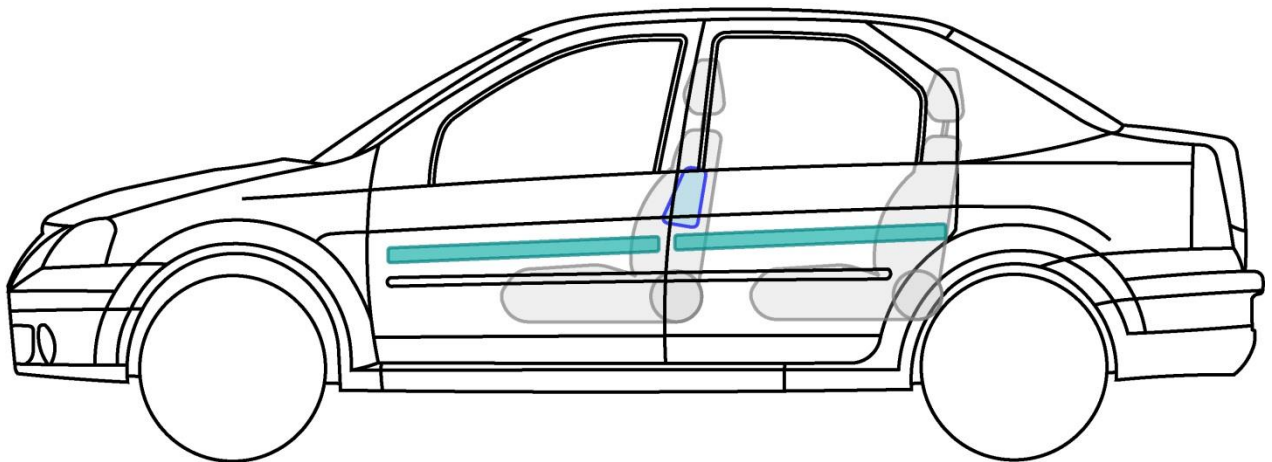

DOKKER

TYP: SD, 2012-

Legende

	Airbag		Karosserie- verstärkung		Steuergerät
	Gas- generator		Überroll- schutz		Batterie
	Gurt- straffer		Gasdruck- dämpfer		Kraftstoff- tank

DUSTER

TYP: SD, 2010-

Legende

	Airbag		Karosserie- verstärkung		Steuergerät
	Gas- generator		Überroll- schutz		Batterie
	Gurt- straffer		Gasdruck- dämpfer		Kraftstoff- tank

LODGY

TYP: SD, 2012-

Legende

	Airbag		Karosserie- verstärkung		Steuergerät
	Gas- generator		Überroll- schutz		Batterie
	Gurt- straffer		Gasdruck- dämpfer		Kraftstoff- tank

LOGAN

TYP: SD, 2005-

Legende

	Airbag		Karosserie- verstärkung		Steuergerät
	Gas- generator		Überroll- schutz		Batterie
	Gurt- straffer		Gasdruck- dämpfer		Kraftstoff- tank